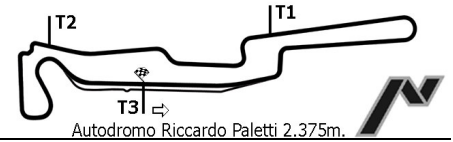

Federazione
Motociclistica
Italiana

3° Prova Trofeo MotoEstate OPEN

CLASSIFICA GIRI VELOCI WARM-UP GARA

POS	No	CONDUITTORE	NAZ	TEAM	MOTO	CATEGORIA	TEMPO	DIST	GIR/TOT	MEDIA	VEL
1	96	PINI L.		DUCALE	HONDA		1'09.375		6/7	123.243	
2	4	SCATOLA V.		BIASSONO	YAMAHA		1'10.718	1.343	5/6	120.902	
3	39	ACCORNERO M.		P. TORDI	HONDA		1'10.974	1.599	4/6	120.466	
4	2	DALL'AGLIO M.		P. TORDI	HONDA		1'11.230	1.855	7/7	120.033	
5	151	MESSORI D.		DUCALE	YAMAHA		1'11.271	1.896	4/5	119.964	
6	35	TOMASSONI D.		SPOLETO	YAMAHA		1'12.230	2.855	5/6	118.371	
7	7	PERRI G.		PORTA NUOVA	KAWASAKI		1'12.786	3.411	6/6	117.467	
8	8	CRISTINI G.		DUCALE	YAMAHA		1'12.911	3.536	5/5	117.266	
9	27	TORCHIO A.		CERNOBBIO	HONDA		1'14.347	4.972	2/6	115.001	
10	9	FOPPIANI M.		DUCALE	SUZUKI		1'14.415	5.040	3/5	114.896	
11	158	CIONI G.		GOTTI GOMME	YAMAHA		1'14.632	5.257	5/5	114.562	
12	91	MAZZOLERI C.		RACING DE BERGEN	HONDA		1'14.764	5.389	3/6	114.359	
13	37	PASINATO L.		4 RACE	YAMAHA		1'16.211	6.836	4/6	112.188	
14	173	ARTALE F.		BIASSONO	SUZUKI		1'16.646	7.271	4/5	111.551	
15	36	ANTONIOLI M.		RED RABBIT	YAMAHA		1'18.402	9.027	5/5	109.053	
16	16	MACCHI M.		FAGNANESE	HONDA		1'19.104	9.729	5/6	108.085	